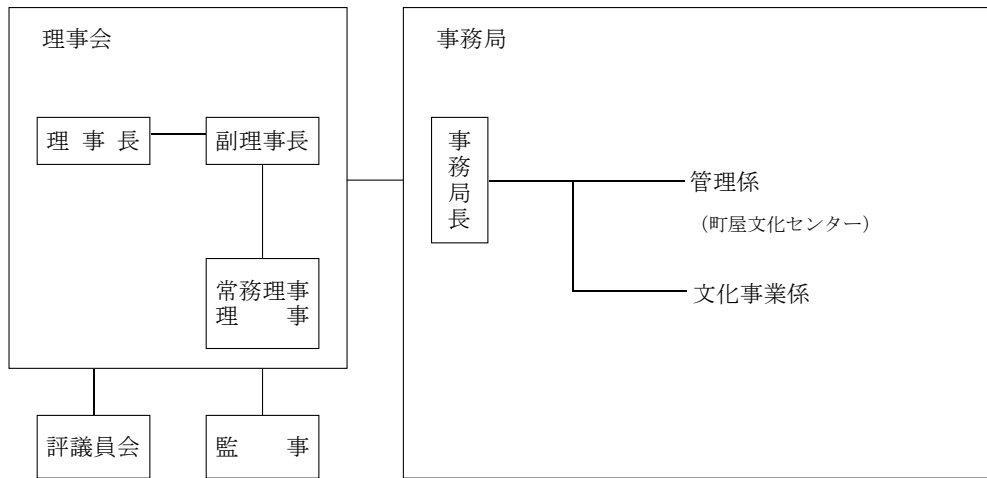

<参考>

1 組織図（平成24年3月31日現在）

理事 10名
評議員 18名
監事 2名

2 事務局職員数の推移（各年度4月1日現在）

区分	平成16年度	平成17年度	平成18年度	平成19年度	平成20年度	平成21年度	平成22年度	平成23年度
常勤職員	10	10	9	9	10	10	11	7
派遣職員	9	8	6	7	7	8	7	6
固有職員	1	2	3	2	3	2	3	1
人材派遣職員	0	0	0	0	0	0	1	0
非常勤職員	12	12	11	12	13	14	13	5
計	22	22	20	21	23	24	24	12