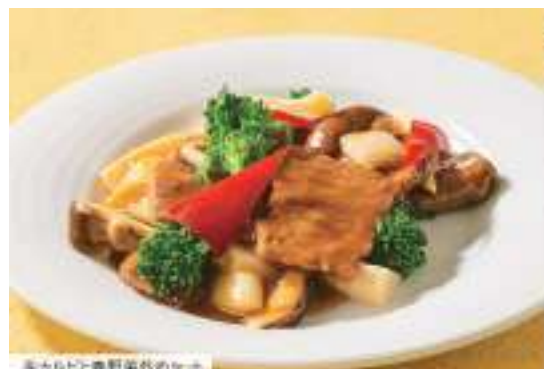

◎掲載内容について、ACCは責任を負いかねますので、ご確認の上ご利用ください。
◎広告内容の詳細はそれぞれ記載の連絡先でご確認ください。

選替わりランチセット ¥1,700
主菜/小鉢/サラダ/ご飯/スープ/デザート/コーヒー付

11 中国酒家「香林」[ランチ] 11:30~15:00(L.O.14:30)
※表示価格には、消費税が含まれています。◎写真はイメージです。◎仕入状況により、内容は予告なく変更する場合があります。

春の食彩フェア [Lunch] 4/30 Thu まで

セリオ ランチセット
サラダ/スープ/メインディッシュ/
デザート/コーヒーまたは紅茶付

新型コロナウイルスによる感染拡大防止のため、サイドメニューのプッシュの提供は一時中止し、セットメニューにて対応しております。セットメニュー価格は料金を定価より一律¥200割引いたします。サイドメニュープッシュ再読の際はHPにてお伝えいたします。ご理解・ご協力の程よろしくお願ひ申し上げます。