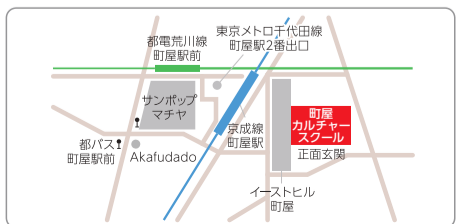

New 世界のトールペイント

講師 村松砂登味(日本手芸普及協会トールペイント講師)

雑貨や木箱などにアクリル絵具でペイントをします。体験会は「トートバッグ」を作ります。又はご持参の「布製バッグや日傘」に描くこともできます。

体験会／9月2日(土) 下記時間
持参あり(1,100円)持参なし(2,750円)
第1土曜 10:00～12:00
3ヵ月3回 7,260円(教材費別)

New フルーツソーパークーピング

講師 石橋久美(スタジオ・サイアム)

体験会は「ひと月早いハロウィン」です。石鹸を2つに切り分けて、クモの巣とジャック・オー・ランタンを彫ります。

体験会／9月9日(土)
下記時間(1,650円)
第2土曜 13:00～15:00
3ヵ月3回 13,530円(教材費別)

New ポーセラーツ・ポーセリンアート

講師 佐藤ゆか(日本ヴォーグ社認定ポーセラーツインストラクター)

ガラス製品や白磁に転写紙を貼って作ります。体験会では「小皿と箸置き」に絵付けをします。

体験会／9月16日(土)
下記時間(2,750円)
第3土曜 13:00～15:00
3ヵ月3回 11,880円(教材費別)

New 整体ヨーガ

講師 秋田和恵(ヨーガ講師)

歳をとっても背中が曲がらない歩き方をお伝えします。骨格は治せます。

体験会／9月21日・28日(木)
下記時間(1,100円)
木曜 10:30～12:00
3ヵ月12回 29,700円

New サルサ入門～レディースソロ～

講師 宮澤緑(サルサダンスインストラクター)

男女がペアで踊るサルサを女性がソロで踊ります。基本ステップから指導します。

体験会／9月5日・12日(火)
下記時間(1,100円)
火曜 15:30～16:30
3ヵ月12回 21,780円

New 中高生からのテーマパークダンス

講師 KIZUKU(ダンサー・振付師)

バレエやjazzの基礎を身に付け、HIPHOPなど様々なダンスを取り入れて楽しくレッスンします。

体験会／9月1日・8日(金)
下記時間(1,100円)
金曜 17:30～18:30
3ヵ月11回 26,015円

New やさしい殺陣・アクション

講師 山野亜紀(女邦士朗・林流総合武術最高師範)

アクションや時代劇の動きは、全身運動にも効果的で、自身の身を守る動きにもなります。女性でも簡単に習得出来ます。

体験会／9月1日・15日(金)
下記時間(2,940円)木刀レンタル330円
第1・3金曜 9:00～10:30
3ヵ月6回 17,640円

町屋カルチャースクール

〒116-0002 東京都荒川区荒川7-20-1 町屋文化センター 2階

お申し込み・お問合わせは

TEL:03-3802-7115
https://machiya-culture-school.jp

●受講料:3ヵ月分を前納していただきます。受講開始後の払い戻しはできません。
●入会金:3,300円(9月末日までに入会される方は無料です)
●入会時期:いつからでも入会いただけます。お電話でも承ります。

●体験会:1回分の受講料で体験レッスンが可能なクラスもあります。
●授業見学:講座は20分程度の見学を無料ですることができます。
●開講中止:受講生が予定数に満たない講座は開講しない場合があります。