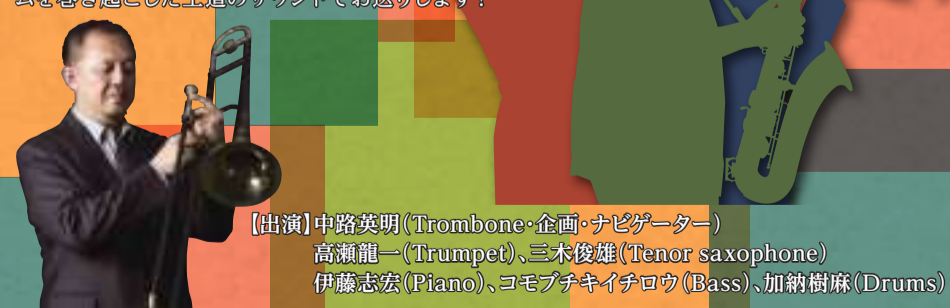

町サ

27(土) 夏休み!映画会「ザ・スーパーマリオブラザーズ・ムービー」 ※詳細は8面をご覧ください

28(日) 第110回 ふれあいジョイントコンサート
午後2時開演(30分前開場)町屋文化センター 2階 ふれあい広場
入場無料【全席自由】定員100名 ※定員に達し次第、入場をお断りさせていただきます
出演:アンサンブルカルテット クオリア、アンサンブル アミカ

30(火) 音楽の森
午後3時開演(30分前開場)町屋文化センター 1階 多目的ホール
入場無料【全席自由】定員100名 ※定員に達し次第、入場をお断りさせていただきます
出演:井上優佳(トランペット)、佐藤文香(ホルン)、代田将也(トロンボーン)、嵯峨歌蓮(ピアノ)

その他の事業

あらかわバラの市盛り上げ隊「都電とバラの写真展」
5月15日(水)~5月18日(土)午前9時~午後7時
町屋文化センター 2階 プレイコーナー 入場無料
都電写真コンテスト(都電とバラ部門)の入賞作品を展示

第46回 わんぱく相撲荒川区大会
5月18日(土)午前9時~荒川総合スポーツセンター 入場無料
主催・問合せ:東京青年会議所荒川区委員会(飯島)TEL:080-6847-1870

ミニ広告

料金は1行600円です、ぜひご利用ください。
(お申込・お問合せ)
ACC TEL:03-3802-7111 ほっとタウンミニ広告担当

● トランクルーム宮地のご案内 荒川3-76-1(峡田小隣り)標準タイプ(月5,500円)~
巾90×奥120×高120cm ☎3802-7791 清水・阿部

◎掲載内容について、ACCは責任を負いかねますので、ご確認の上ご利用ください。◎広告内容の詳細はそれぞれ記載の連絡先でご確認ください。

第413回 サニーホール落語会 ~全楽GO! 日暮里編~
5月16日(木) 出演:三遊亭全楽

第414回 サニーホール落語会 ~談幸長講~
6月20日(木) 出演:立川談幸

チケット発売中 チケット発売日 5月17日(金) 10:00~

会場 日暮里サニーホール コンサートサロン
開演 午後7時開演(30分前開場)【全席自由】
入場料 前売1,500円 当日1,800円 ACC友の会会員各100円引

町日W

2024 町屋JAZZ歳時記

気軽にジャズを楽しんでいただけるよう毎年シリーズでお贈りするJAZZ音楽会。トロンボーン奏者の中路英明が、トークを交え魅力的なジャズの世界へ誘います。今年の町屋JAZZ歳時記は3人の管楽器、3人のリズムセクションによる6重奏(セクステット)特集! '60年代初頭に空前のモダンジャズブームを巻き起こした王道のサウンドでお送りします!

【出演】中路英明(Trombone・企画・ナビゲーター)
高瀬龍一(Trumpet)、三木俊雄(Tenor saxophone)
伊藤志宏(Piano)、コモブチキイチロウ(Bass)、加納樹麻(Drums)

5月22日(水) ムーブ町屋 ムーブホール

開演 午後6時30分開演(30分前開場)【全席自由】
入場料 2,000円 ACC友の会会員500円引 ACC友の会インターネット会員700円引

※未就学児の入場はご遠慮ください

町W

談 立川談幸 独演会 幸

5月25日(土)
ムーブ町屋 ムーブホール
開演 午後2時開演(30分前開場)【全席自由】
入場料 前売2,500円(ACC友の会会員500円引) 当日3,000円 立川談幸幸縁会会員1,500円
主催・問合せ:立川談幸幸縁会
TEL:03-3650-2570
E-mail:dankou@icloud.com
※未就学児の入場はご遠慮ください

町ムW

5月31日(金)
日暮里サニーホール
コンサートサロン
開演 午後7時開演(30分前開場)【全席自由】
入場料 前売2,800円 当日3,000円
ふれんど割引(2人以上同時申込につき1名様)2,500円
U-25割引(小学生~25歳)1,500円
ACC友の会会員割引各200円引
主催・問合せ:桂やまと落語事務所
TEL:03-6755-8815(FAX兼)
https://yamato3rd.com/
※未就学児の入場はご遠慮ください

「青菜」「抜け雀」ほか一席
独演会
桂やまと

町W