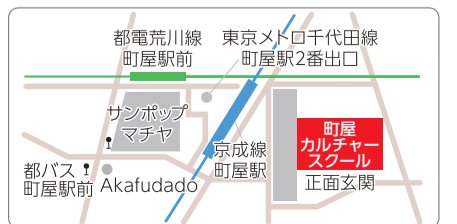

町屋カルチャースクール
〒116-0002 東京都荒川区荒川7-20-1 町屋文化センター 2階

お申し込み・
お問合わせは

TEL:03-3802-7115
<https://machiya-culture-school.jp>

●入会金:3,300円(7月末日までに入会される方は無料です)
●受講料:3ヵ月分を前納していただきます。受講開始後の払い戻しはできません。
●教材費:受講料の他に教材費が別途必要となる講座があります。

●体験会:1回分の受講料で体験レッスンが可能なお教室もあります。
●授業見学:講座は20分程度の見学を無料ですることができます。
●開講中止:受講生が予定数に満たない講座は開講しない場合があります。