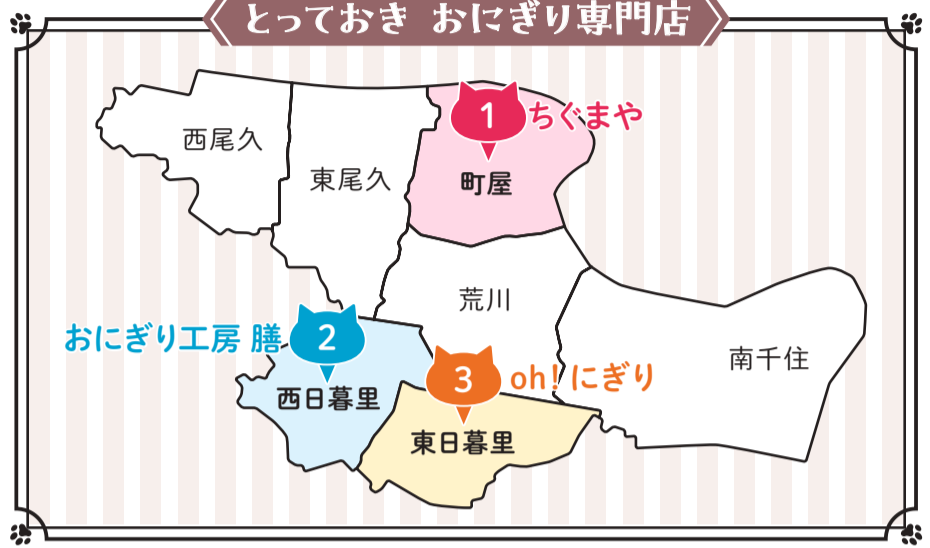

5月のリクエスト

お米や具材にこだわったおにぎり専門店が気になっています。
区内にできたての美味しいおにぎりが食べられるお店はありますか?

おすすめのお店を3店ピックアップしました!

あらかわの街を知り尽くした
コンシェルジュ

とっておき おにぎり専門店

1 ちぐまや

店主の故郷・山梨県北杜市の米を使用。具材は自家製にこだわり、手間暇を惜しまない丁寧な仕事を心掛けているそう。小ぶりだがかわいらしいおにぎりは、すべて110円(今のところ)。たばこ屋さんの店舗の一部を利用したレトロな店構えにも思わずほっこり。

[荒川区町屋2-19-12]
営業時間: 11:00~13:00、15:00~18:30
定休日: 水曜・土曜(農繁期は不定期)

タイムリゾート(銭湯)の真正面!

左から エビのアヒージョ、鮭(バターしょうゆ)、菜の花のおにぎり 各110円

ちぐまや

売れ筋BEST3

鮭(だし)
ちりめん山椒
うめ

oh! にぎり

売れ筋BEST3