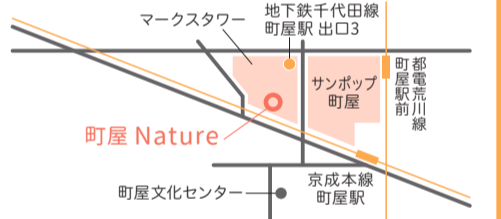

社日本産直市場のパイロット店として2013年11月、本社のある当地にオープン。生産者の顔が見える産地直送の旬の食材を使った料理がコンセプトです。3年目となった今年、新たにイタリアンシェフを迎え入れ、メニューも一新したばかり。「魚介は日本各地で水揚げされたものがその日のうちに、お肉も秋田の白神さくら和牛や八幡平ポーク、茨城のつくば鶏などが生産者から直接届くので、シンプルな調理で素材本来の美味しさを楽しんでいただきたいですね」とシェフの西澤さん。

ランチメニューは、切り立てのハムを挟んだパニーニが2種(各880円)、旬の

「こだわりのチーズやハム、毎月のジャズライブも魅力」

こだわりのチーズやハム、毎月のジャズライブも魅力

フランス産チーズとイタリア産ハムもおすすめ。チーズは白カビ、ウォッシュ、シェーブル、ブルー、セミハード、ハードが10~15種類。良い状態で提供するため、室温で管理され、テーブルで好きなチーズを選べます。ハムもさまざまな種類をオーダー後に切り分けてくれます。「イタリア産ハム・サラミの盛り合わせ」は、24カ月熟成のバルマ産「プロシユート」、肩と首肉の「コッパ」、軽く燻した「スペック」など6種。中でも希少品種チンタセネーゼの背脂にスパイスを塗り、大理石で重しをして作られた「ラルドコロンナータ」は、口に含むと、脂の甘味を感じると同時に舌の上ですーっと溶けていきます。

この日の「前菜5種盛り合わせ」は、南