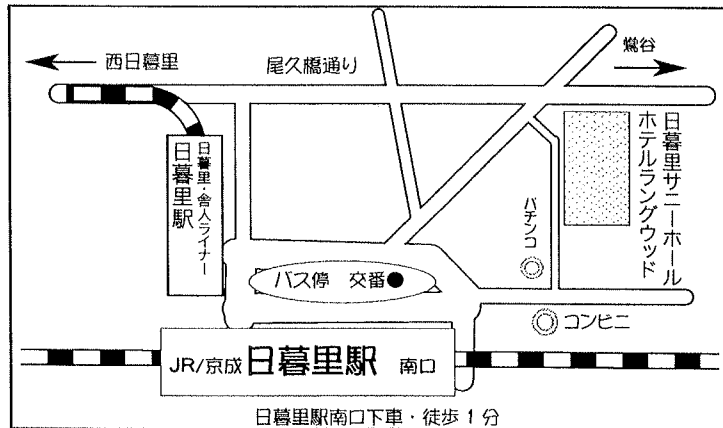

日暮里駅南口下車・徒歩 1分

※都合により出演者の
変更がある場合があります。
ご了承ください。

一、桂 小文治	一、三遊亭 吉窓	仲入り	一、立川 談幸	一、柳亭 燕路	開口一番 前座	令和六年十二月十九日(木)
------------	-------------	-----	------------	------------	------------	---------------