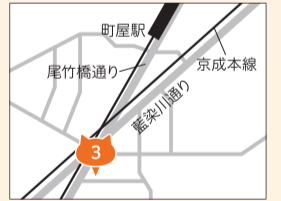

トラッドな柄が愛らしいワマの
ブローチ。単調になりがちな冬
の装いのアクセントに。各495円。

丁寧な手仕事から
生まれた逸品!

3 Abbey Life

スコーン専門店Abbeyと隣接した英国雑貨や暮らしの道具を
扱う小さなお店。柔和な雰囲気をもったスタッフが古い物を
大切に使う英国のライフスタイルを提案しています。手みやげ
に重宝しそうな紅茶、ジャムは自家製スコーンとの相性も抜群。

【荒川区荒川4-40-3】
営業時間: 11:00~17:00 定休日: 日曜・月曜・火曜